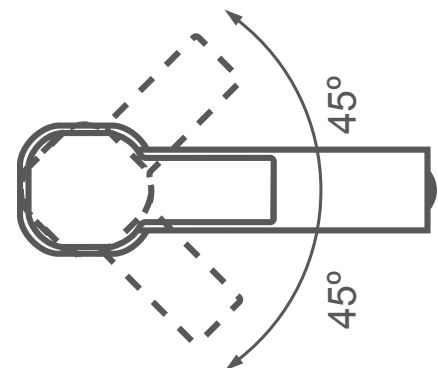

eclipse®

S T A I N L E S S

100% ACERO
INOXIDABLE

10 AÑOS
DE GARANTÍA

LIBRE
DE PLOMO

IMA 101

Llave para baño: 100% acero inoxidable

Funcionamiento:

Alta y baja presión. Presión mínima de 700 grs/cm²

Cartucho: Cerámico

Acabado: Cepillado