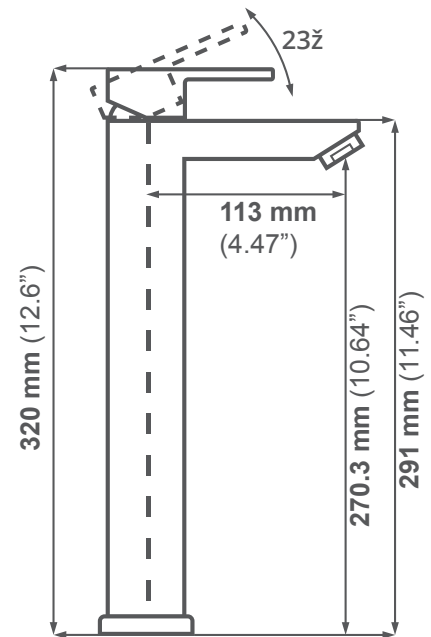

eclipse®

S T A I N L E S S

100% ACERO
INOXIDABLE

10 AÑOS
DE GARANTÍA

LIBRE
DE PLOMO

IMA 101

Llave para baño: 100% acero inoxidable

Funcionamiento:

Alta y baja presión. Presión mínima de 700 grs/cm²

Cartucho: Cerámico

Acabado: Cepillado