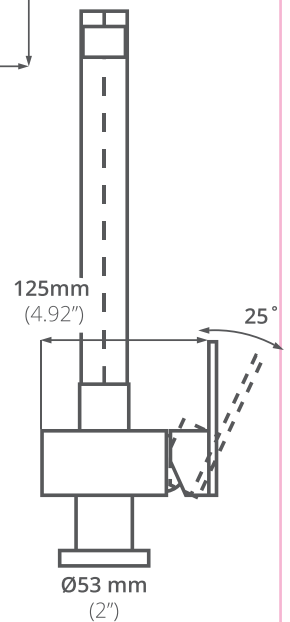

GRIFERÍA COCINA
ONE PIECE

100% ACERO
INOXIDABLE

10 AÑOS
DE GARANTÍA

LIBRE
DE PLOMO

EH 2E

Llave para cocina:

100% acero inoxidable

Funcionamiento:

Alta y baja presión.

Presión mínima de 700 grs/cm²

Cartucho:

Cerámico

Acabado:

Cepillado