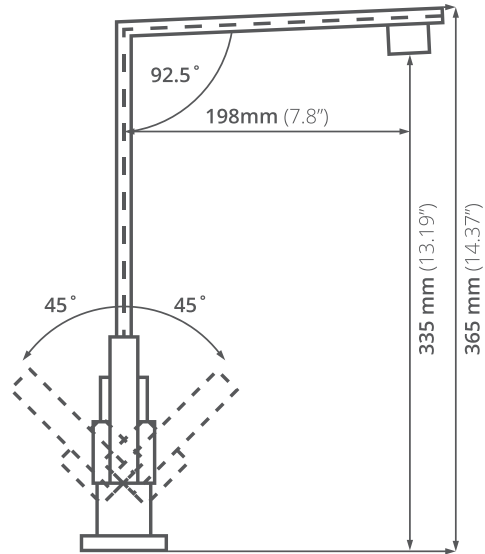

GRIFERÍA COCINA
ONE PIECE

100% ACERO
INOXIDABLE

10 AÑOS
DE GARANTÍA

LIBRE
DE PLOMO

EH 2E

Llave para cocina:

100% acero inoxidable

Funcionamiento:

Alta y baja presión.

Presión mínima de 700 grs/cm²

Cartucho:

Cerámico

Acabado:

Cepillado