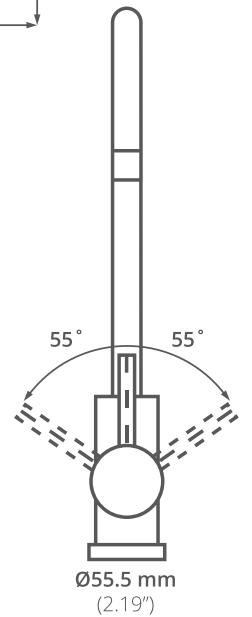

GRIFERÍA COCINA  
ONE PIECE

100% ACERO  
INOXIDABLE

10 AÑOS  
DE GARANTÍA

LIBRE  
DE PLOMO

**EA 63 NG**

**Llave para cocina:**

100% acero inoxidable

**Funcionamiento:**

Alta y baja presión.

Presión mínima de 700 grs/m<sup>2</sup>

**Cartucho:**

Cerámico

**Acabado:**

Cepillado