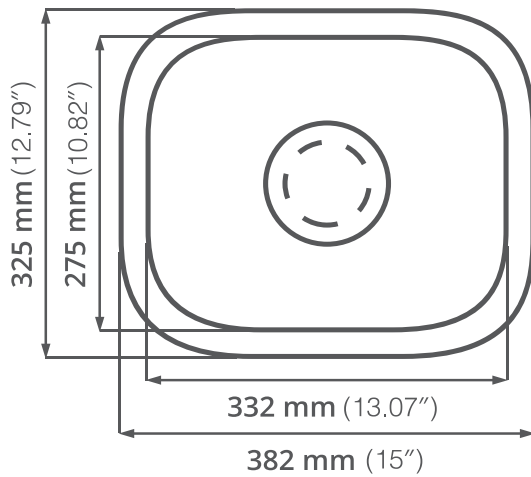

eclipse®

S T A I N L E S S

100% a cero
inoxidable

10 años
de garantía

libre
de plomo

1512

SUBMONTAR DESIGNER

Acero serie: 304

Calibre: 18

Profundidad de tarja: 180

Acabado: Cepillado

Medida mínima de gabinete: 40 cm