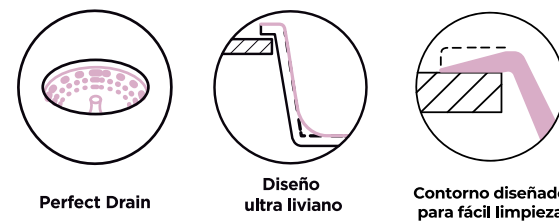

GREENWICH N100 S

$538.56 USD

(Precio de lista. IVA incluido.)

¡ACCESORIOS DISPONIBLES!

- Tabla FIBRE-ROCK para picar
- Rejilla plegable inoxidable / negra

*Con costo adicional