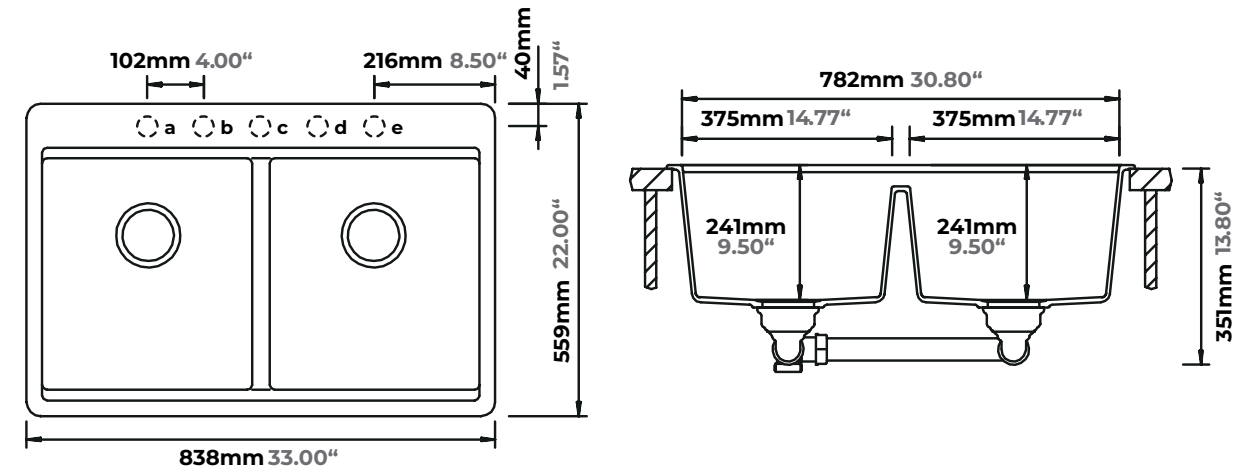

CHELSEA N200

Plantilla para corte

Colores disponibles

AGREGA NUEVOS
COMPLEMENTOS EN COLOR

Todos los modelos incluyen:

- Contracanal
- Cespól

$82.92 USD (Precio de lista. IVA incluido.)