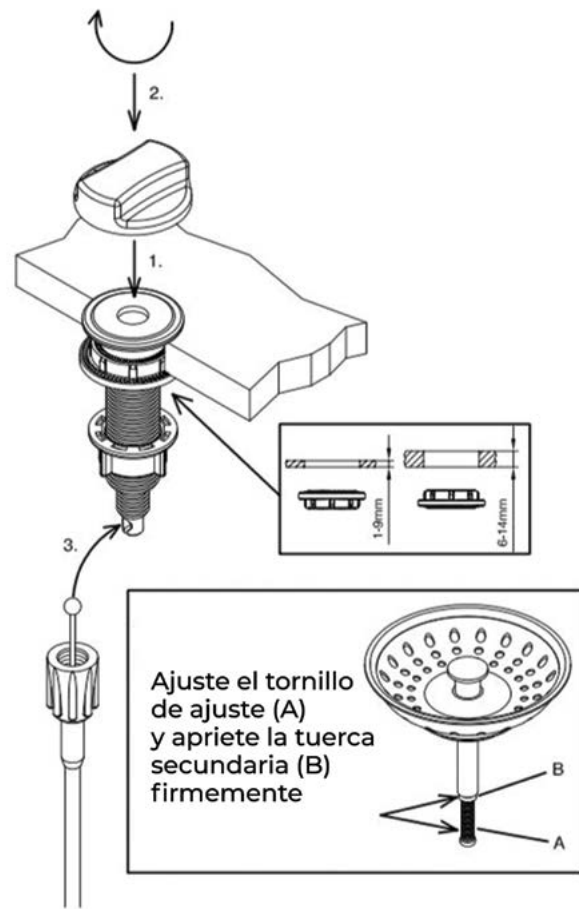

ACCESORIOS INCLUIDOS

Todos los modelos GREEN LINE Y CRISTADUR incluyen:

- Desagüe automático
- Contracecanasta
- Cespel