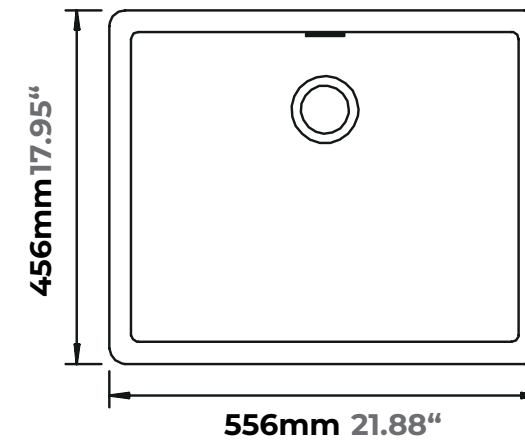

GREENWICH N100 L

Plantilla para corte

Empotrar

Submontar