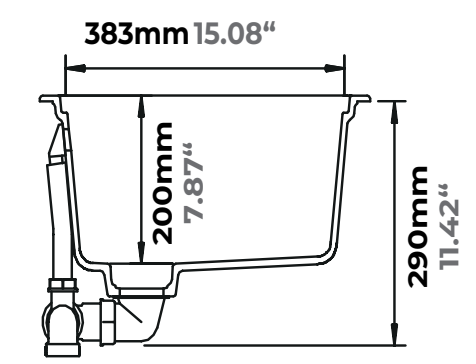

AGREGA NUEVOS
COMPLEMENTOS EN COLOR

Black

Bronze

\$ 64.50 USD (Precio de lista. IVA incluido.)

GREENWICH N100 XL

Plantilla para corte

GREENWICH N100 XL

\$682.63 USD
(Precio de lista. IVA incluido.)