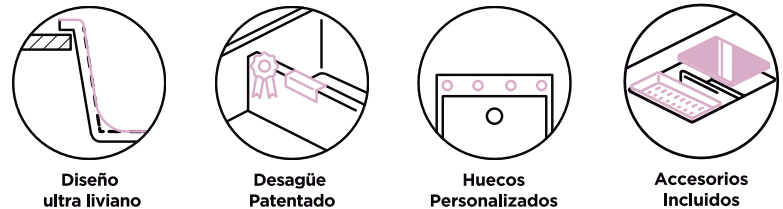

HORIZONT N200

$ 1,009.74 USD
(Precio de lista. IVA incluido.)

INCLUYE 2 ACCESORIOS.
¡ELIGE TUS FAVORITOS!

(Ver página 166)

$ 133.68 USD (Precio de lista. IVA incluido.)