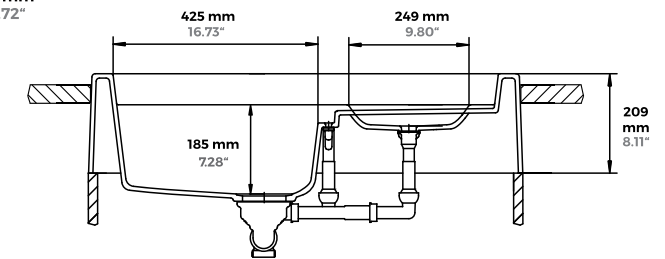

GRANDO M100

$ 1,088,47 USD

¡Tabla de vidrio para picar gratis!

(Precio de lista. IVA incluido.)

★ Pregunte por el descuento de liquidación

reddot design award
product design 2013

Plantilla para corte

Empotrar

Según diseño

Colores disponibles

Magma

Polaris

Black

Bronze

AGREGA NUEVOS
COMPLEMENTOS EN COLOR

Todos los modelos incluyen:

- Desagüe automático
- Contracanal
- Cespol

$ 92.21 USD (Precio de lista. IVA incluido.)