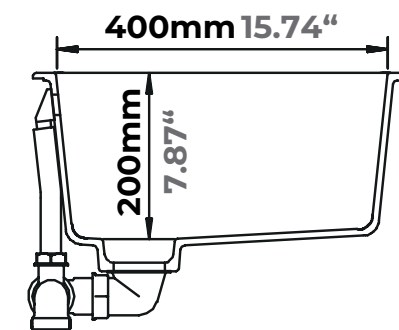

(Precio de lista. IVA incluido.)

¡ACCESORIOS DISPONIBLES!

- Tabla FIBRE-ROCK para picar
- Rejilla plegable inoxidable / negra

*Con costo adicional

GREENWICH N100 L

Plantilla para corte

Empotrar

Submontar