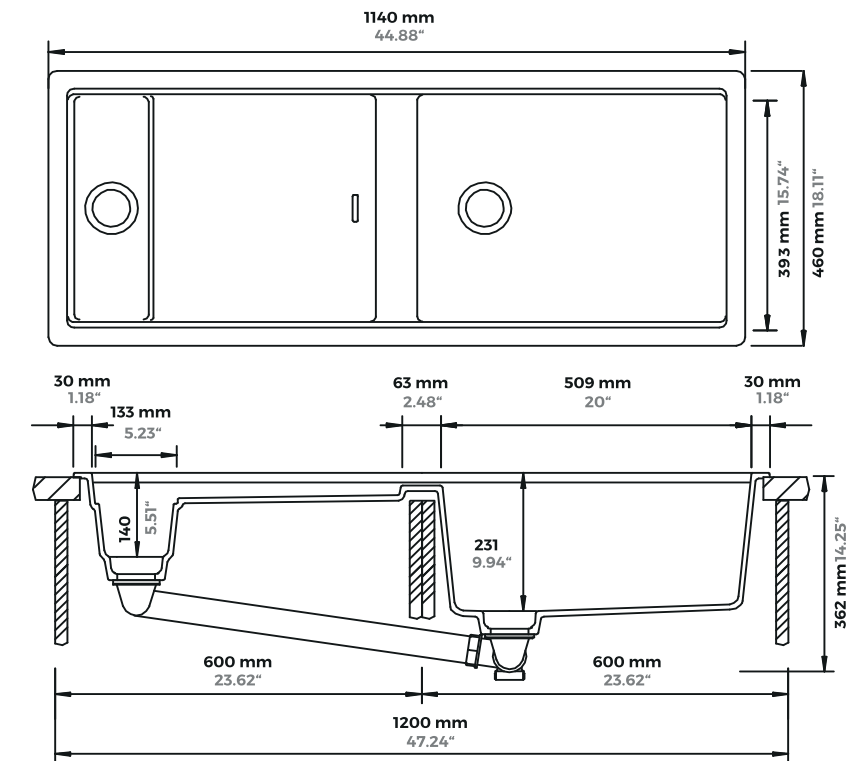

INCLUYE 2 ACCESORIOS. ¡ELIGE TUS FAVORITOS!

(Ver página 166)

PREPSTATION D150

Plantilla para corte

Empotrar

1120 x 440
44.09" x 17.32"

Submontar

1080 x 393
42.52" x 15.75"