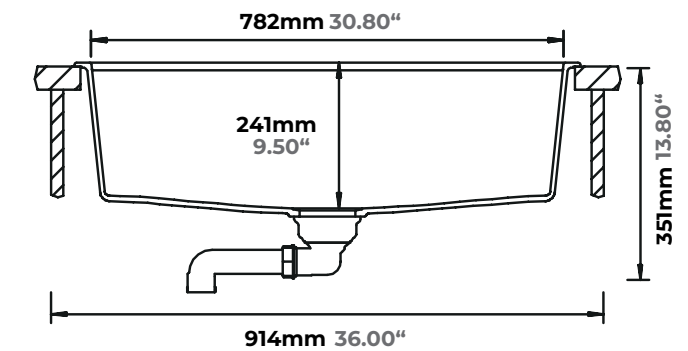

CHELSEA N100 XL

Plantilla para corte

Colores disponibles

AGREGA NUEVOS
COMPLEMENTOS EN COLOR

Todos los modelos incluyen:

- Contracanal
- Cespól

$41.46 USD (Precio de lista. IVA incluido.)