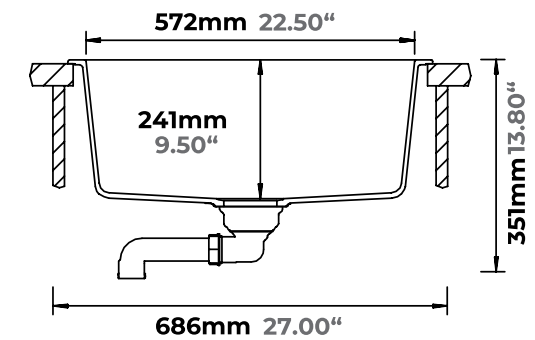

Plantilla para corte

VIRTUS N100 S

\$ 447.01 USD
(Precio de lista. IVA incluido.)

Huecos Personalizados

Profundidad Premium

Contorno diseñado para fácil limpieza

¡ACCESORIOS DISPONIBLES!

- Tabla FIBRE-ROCK para picar
- Rejilla plegable inoxidable / negra