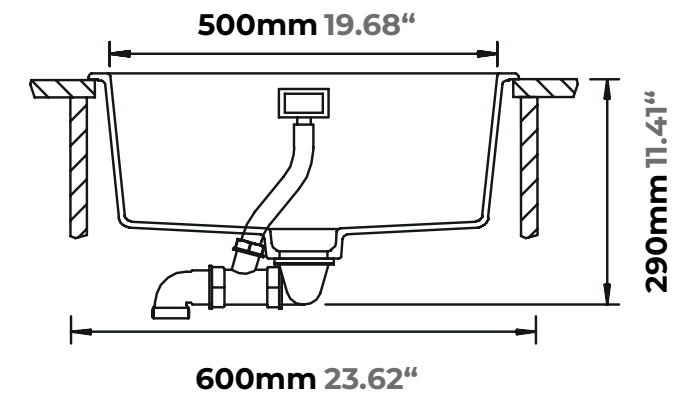

(Precio de lista. IVA incluido.)

¡ACCESORIOS DISPONIBLES!

- Tabla FIBRE-ROCK para picar
- Rejilla plegable inoxidable / negra

*Con costo adicional

GREENWICH N100 L

Plantilla para corte

Empotrar

Submontar