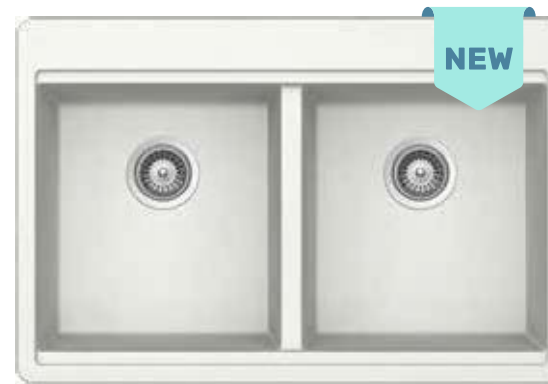

MADISON 175

¡Sustituye al modelo Montano 100X!

CHELSEA N200