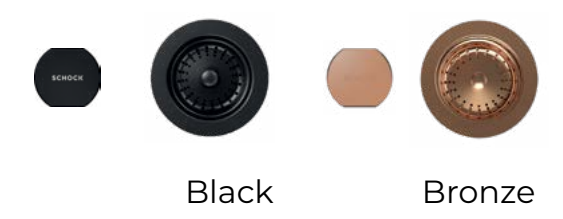

AGREGA NUEVOS COMPLEMENTOS EN COLOR

1. Todos los modelos incluyen:
2. Desagüe automático
   - Contracanal
   - Cespól

$ 64.50 USD (Precio de lista. IVA incluido.)