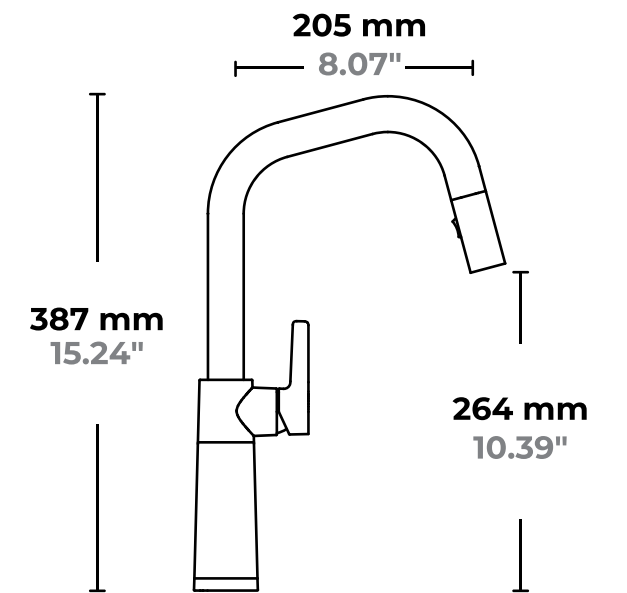

COLORES DISPONIBLES

GREENLINE

CRISTADUR

SC-530

$523.88 USD

(Precio de lista. IVA incluido.)

¡MODELO EXTRAÍBLE!

Selectivo

Boquilla multifuncional

Protegido

Cono protector de cuarzo
CRISTADUR®

Haz más

Diseño ergonómico

¡100% COMBINABLE!

Crea la mezcla perfecta. **SCHOCK** te ofrece la posibilidad de combinar el modelo de llave con la tarja que más te guste.

¡Elige tu color y modelo favoritos!