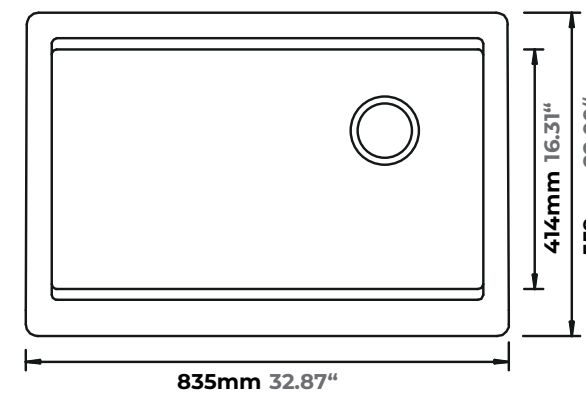

- Tabla FIBRE-ROCK para picar
- Rejilla plegable inoxidable / negra

*Con costo adicional

MANSION M100 L

Plantilla para corte

MANSION M100 L

\$ 955.42 USD
(Precio de lista. IVA incluido.)

Faldón de 25.4cm

Profundidad Premium