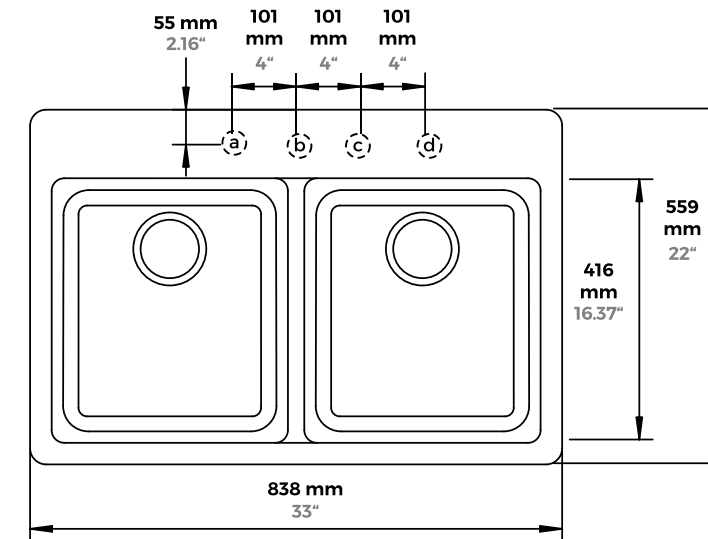

INCLUYE 2 ACCESORIOS. ¡ELIGE TUS FAVORITOS!

(Ver página 166)

PREPSTATION D150

Plantilla para corte

Empotrar

1120 x 440
44.09" x 17.32"

Submontar

1080 x 393
42.52" x 15.75"

*Con costo adicional

ALIVE N200

Plantilla para corte

Empotrar

818 x 539
32.2" x 21.22"

Submontar

786 x 432
30.94" x 17.01"

Colores disponibles