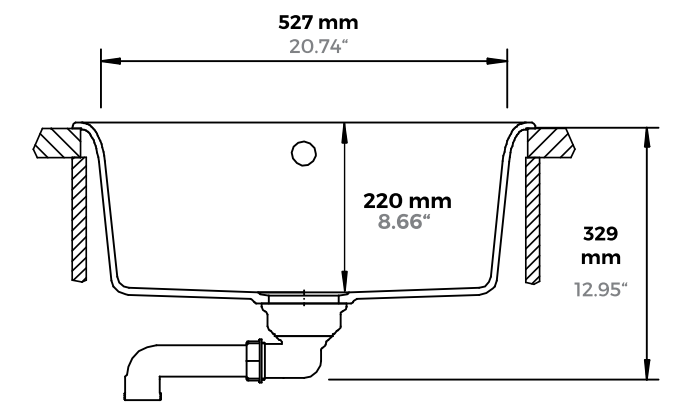

GALAXY N100

Plantilla para corte

Colores disponibles Hasta agotar existencia

AGREGA NUEVOS COMPLEMENTOS EN COLOR

Black   Bronze

Todos los modelos incluyen:

- Desagüe automático
- Contracanal
- Cespol

$ 64.50 USD (Precio de lista. IVA incluido.)