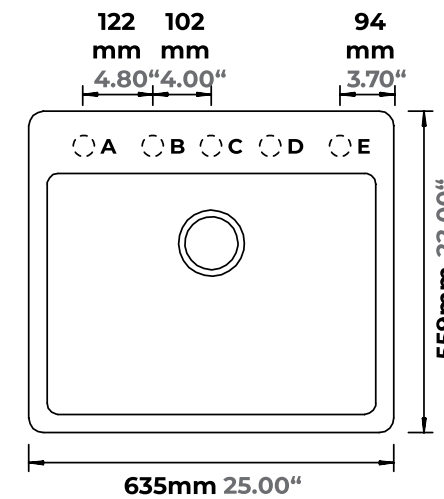

Plantilla para corte

VIRTUS N100 S

\$ 447.01 USD
(Precio de lista. IVA incluido.)

Huecos Personalizados

Profundidad Premium

Contorno diseñado para fácil limpieza

¡ACCESORIOS DISPONIBLES!

- Tabla FIBRE-ROCK para picar
- Rejilla plegable inoxidable / negra