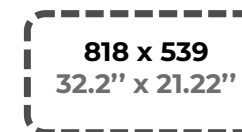

Bronze

\$ 64.50 USD (Precio de lista. IVA incluido.)

ALIVE N175

Plantilla para corte

Empotrar

Submontar

ALIVE N175

\$ 756.39 USD
(Precio de lista. IVA incluido.)