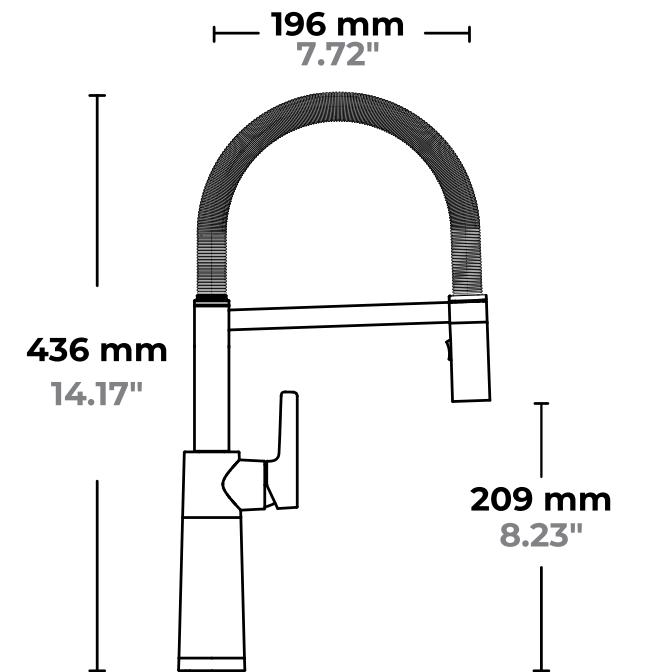

MODELO
SC-550

Rango de giro:
150°

Posición maneral:
derecha

Características:
• Función Jet Spray
• Válvula antirretorno

Funcionamiento:
alta y baja presión

Presión mínima:
700 grs/cm²

Flujo de agua:
7 l/min