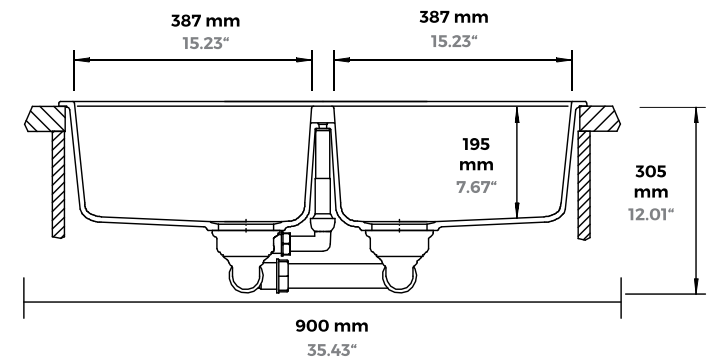

HORIZONT N200

Plantilla para corte

Colores disponibles

AGREGA NUEVOS
COMPLEMENTOS EN COLOR

Black Bronze

1. Todos los modelos incluyen:
2. Desagüe automático
   - Contracanal
   - Cespel

HORIZONT N200

$ 1,009.74 USD
(Precio de lista. IVA incluido.)

INCLUYE 2 ACCESORIOS.
¡ELIGE TUS FAVORITOS!

(Ver página 166)

$ 133.68 USD (Precio de lista. IVA incluido.)