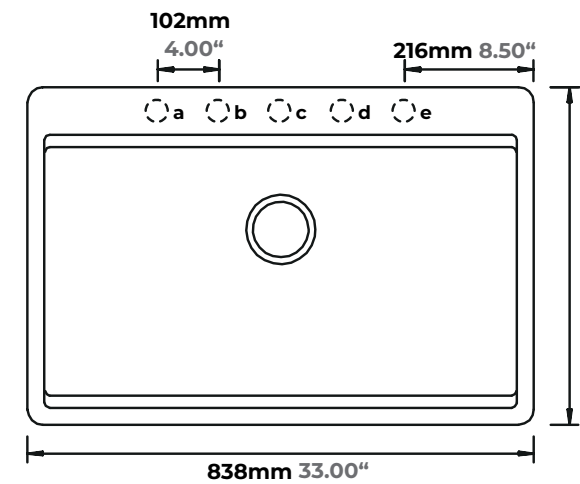

CHELSEA N100 XL

Plantilla para corte

Colores disponibles

AGREGA NUEVOS
COMPLEMENTOS EN COLOR

Todos los modelos incluyen:

- Contracanal
- Cespól

$41.46 USD (Precio de lista. IVA incluido.)