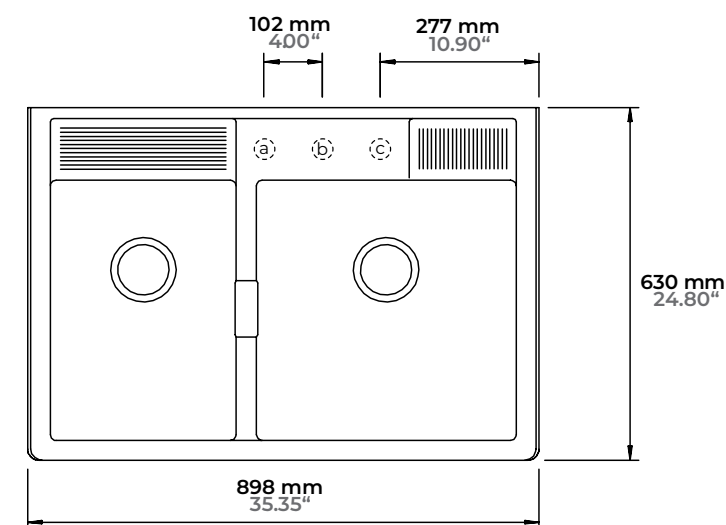

Plantilla para corte

Empotrar

Según diseño

Colores disponibles

Todos los modelos incluyen:

- Desagüe automático
- Contracanasta
- Cespol

AGREGA NUEVOS
COMPLEMENTOS EN COLOR

$ 133.68 USD (Precio de lista. IVA incluido.)