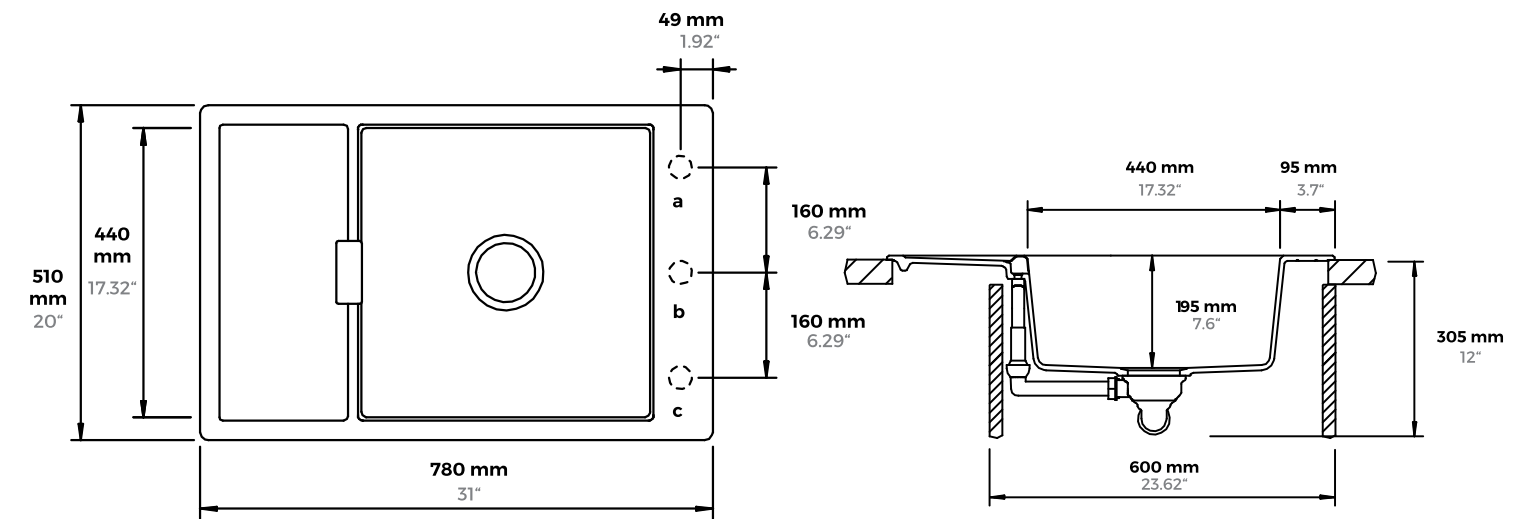

MONO D100 XS

Empotrar

Submontar

Plantilla para corte

Colores disponibles

AGREGA NUEVOS COMPLEMENTOS EN COLOR

Black

Bronze

MONO D100 XS

$ 672.85 USD
(Precio de lista. IVA incluido.)

Desagüe auxiliar

Huecos Personalizados

INCLUYE

- Rack escurridor para vasos y platos.

¡ELIGE TUS ACCESORIOS!

- Rejilla plegable inoxidable / negra
- Tabla FIBRE-ROCK para picar

*Con costo adicional

Todos los modelos incluyen:

- Desagüe automático
- Contracanasta
- Cespol

$ 92.21 USD (Precio de lista. IVA incluido.)