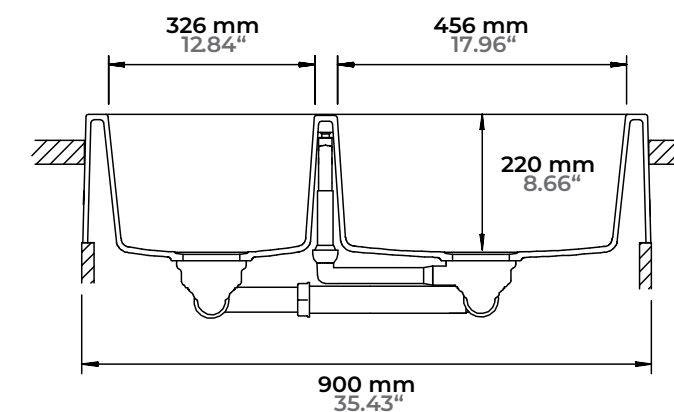

Faldón 20 cm

Profundidad Premium

Huecos Personalizados

KALLIO N175

Plantilla para corte

Empotrar

Según diseño

Colores disponibles