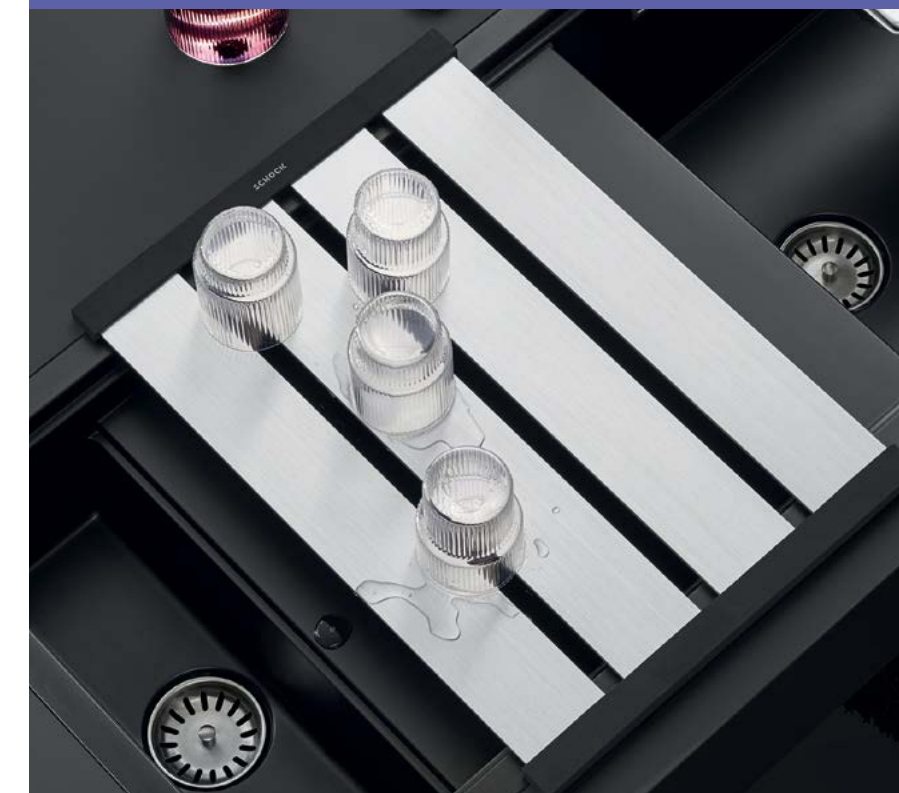

(Precios de lista. IVA incluido.)

ACCESORIOS DISPONIBLES PARA: PREPSTATION D-150 Y HORIZONT N-200 GREENWICH N100 XL

ACCESORIO ADICIONAL PARA GRANDO M-100:

ACCESORIOS ADICIONALES PARA TODOS LOS MODELOS:

Horizont N-200 con accesorios

Rejilla plegable

LLAVES

MODELO
SC-510

Rango de giro:
120°

Posición maneral:
superior

Longitud aprovechable de la manguera:
600 mm

Características:
• Función Jet Spray
• Válvula antirretorno

Funcionamiento:
alta y baja presión