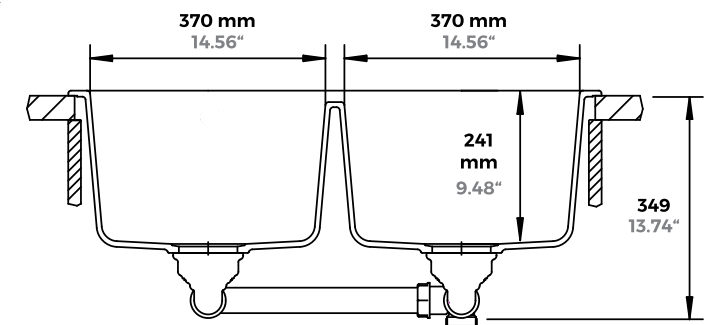

*Con costo adicional

ALIVE N200

Plantilla para corte

Empotrar

818 x 539
32.2" x 21.22"

Submontar

786 x 432
30.94" x 17.01"

Colores disponibles