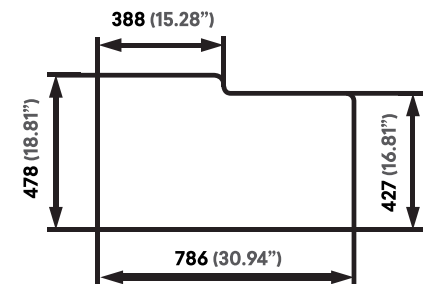

Plantilla para corte

Empotrar

Submontar