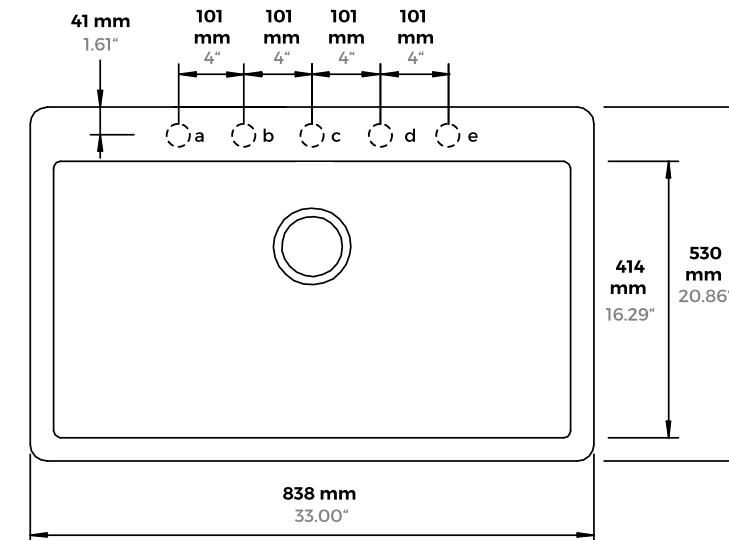

Plantilla para corte

Empotrar

818 x 510
32.2" x 20.08"

Submontar

782 x 428
30.79" x 16.85"

Colores disponibles

Hasta agotar existencia

Stone

Bronze

Todos los modelos incluyen:

- Desagüe automático
- Contracanal
- Cespol

AGREGA NUEVOS COMPLEMENTOS EN COLOR

Black

Bronze

$ 64.50 USD (Precio de lista. IVA incluido.)