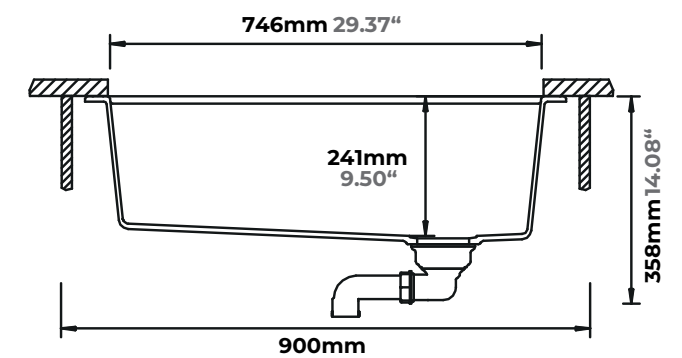

- Tabla FIBRE-ROCK para picar
- Rejilla plegable inoxidable / negra

*Con costo adicional

MANSION M100 L

Plantilla para corte

MANSION M100 L

\$ 955.42 USD
(Precio de lista. IVA incluido.)

Faldón de 25.4cm

Profundidad Premium