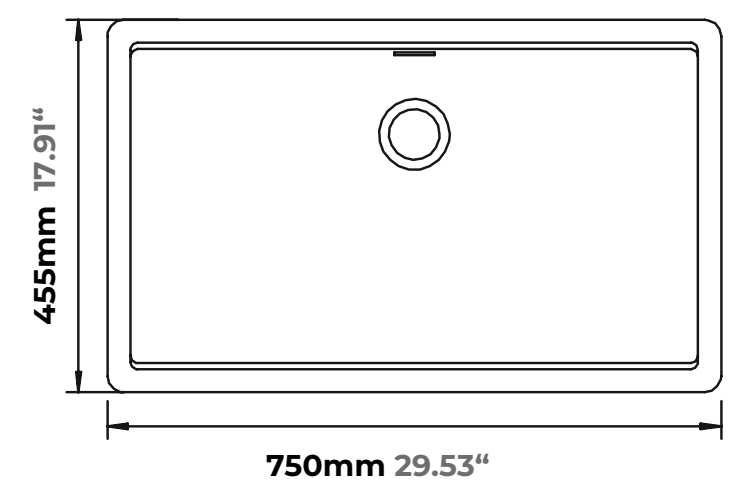

GREENWICH N100 XL

Plantilla para corte

GREENWICH N100 XL

$682.63 USD
(Precio de lista. IVA incluido.)

¡ACCESORIOS DISPONIBLES!

*Con costo adicional
(Ver página 166)

Colores disponibles

AGREGA NUEVOS COMPLEMENTOS EN COLOR

1. Todos los modelos incluyen:
2. Desagüe automático
   - Contracanal
   - Cespól

$ 64.50 USD (Precio de lista. IVA incluido.)