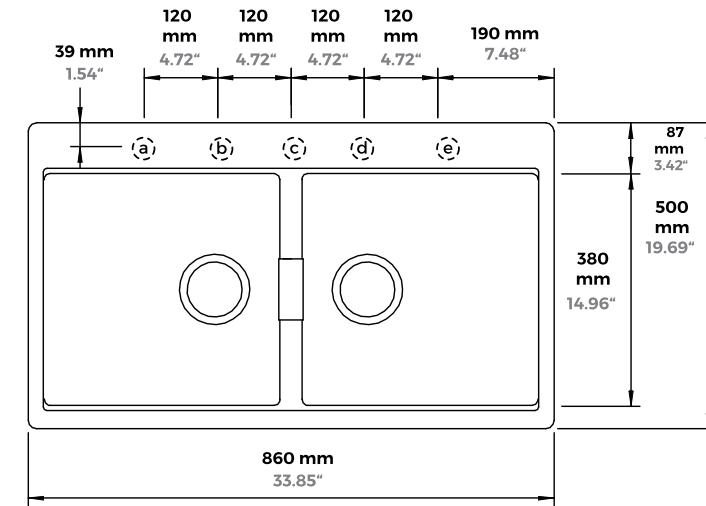

HORIZONT N200

Plantilla para corte

Colores disponibles

AGREGA NUEVOS
COMPLEMENTOS EN COLOR

Black Bronze

1. Todos los modelos incluyen:
2. Desagüe automático
   - Contracanal
   - Cespel

HORIZONT N200

$ 1,009.74 USD
(Precio de lista. IVA incluido.)

INCLUYE 2 ACCESORIOS.
¡ELIGE TUS FAVORITOS!

(Ver página 166)

$ 133.68 USD (Precio de lista. IVA incluido.)