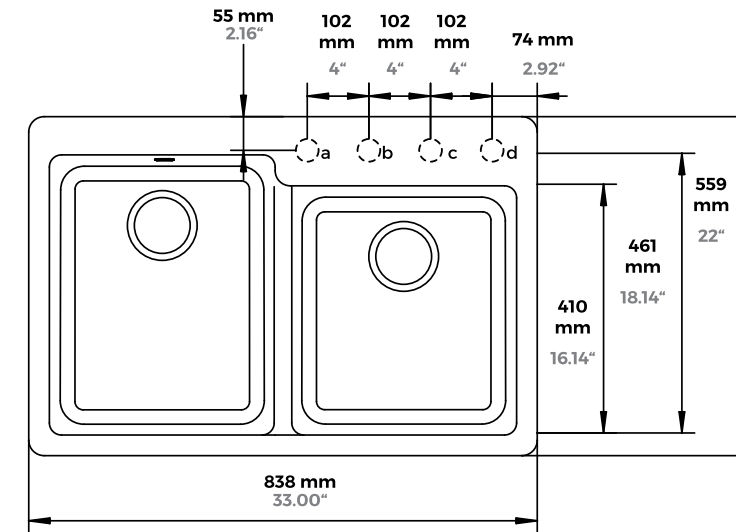

ALIVE N175

Plantilla para corte

Empotrar

Submontar

ALIVE N175

$ 756.39 USD
(Precio de lista. IVA incluido.)

Huecos Personalizados

Profundidad Premium

¡ELIGE TUS ACCESORIOS!

- Tabla FIBRE-ROCK para picar
- Rejilla plegable inoxidable / negra

*Con costo adicional

Colores disponibles

Hasta agotar existencia

Magma

Stone

Polaris

Bronze

Todos los modelos incluyen:

- Desagüe automático
- Contracanal
- Cespól

AGREGA NUEVOS
COMPLEMENTOS EN COLOR

Black

Bronze

$ 105.97 USD (Precio de lista. IVA incluido.)