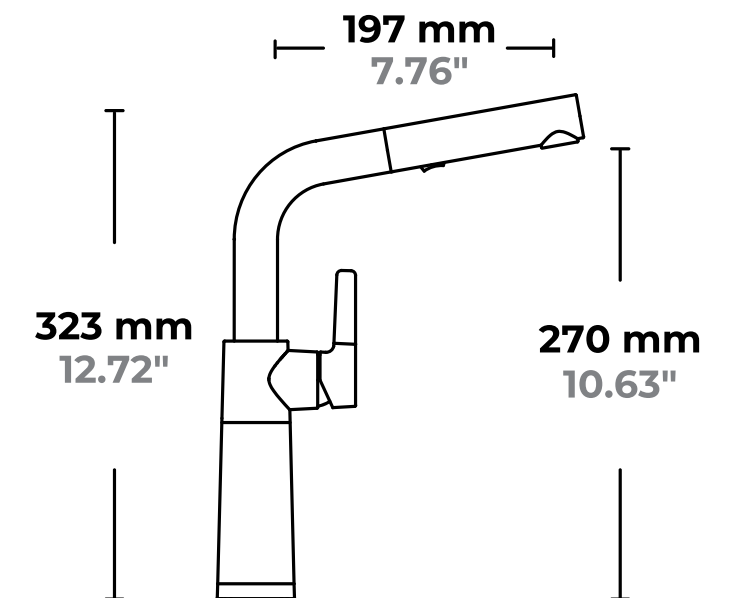

Crea la mezcla perfecta. **SCHOCK** te ofrece la posibilidad de combinar el modelo de llave con la tarja que más te guste.

¡Elige tu color y modelo favoritos!

MODELO SC-540

Rango de giro:
120°

Posición maneral:
derecha

**Longitud aprovechable
de la manguera:**
400 mm

Características:
• Función Jet Spray
• Válvula antirretorno

Funcionamiento:
alta y baja presión

Presión mínima:
700 grs/cm²

Flujo de agua:
6 l/min

COLORES DISPONIBLES