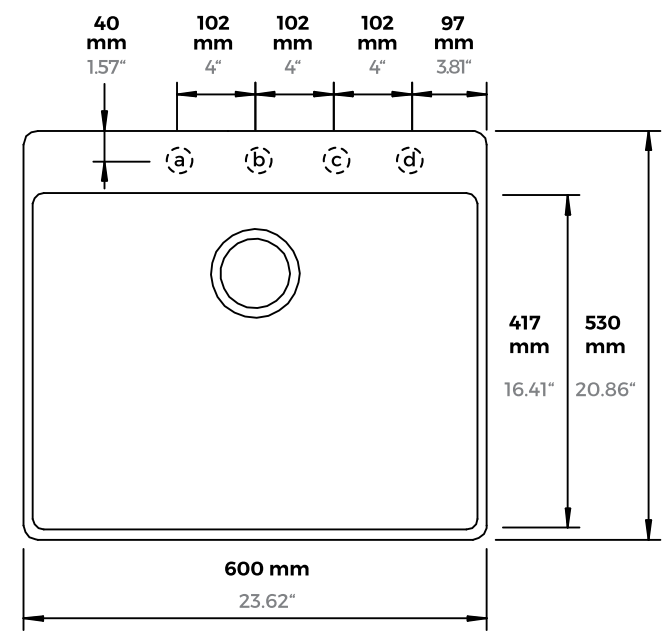

GALAXY N100

Plantilla para corte

Colores disponibles Hasta agotar existencia

AGREGA NUEVOS COMPLEMENTOS EN COLOR

Black   Bronze

Todos los modelos incluyen:

- Desagüe automático
- Contracanal
- Cespol

$ 64.50 USD (Precio de lista. IVA incluido.)