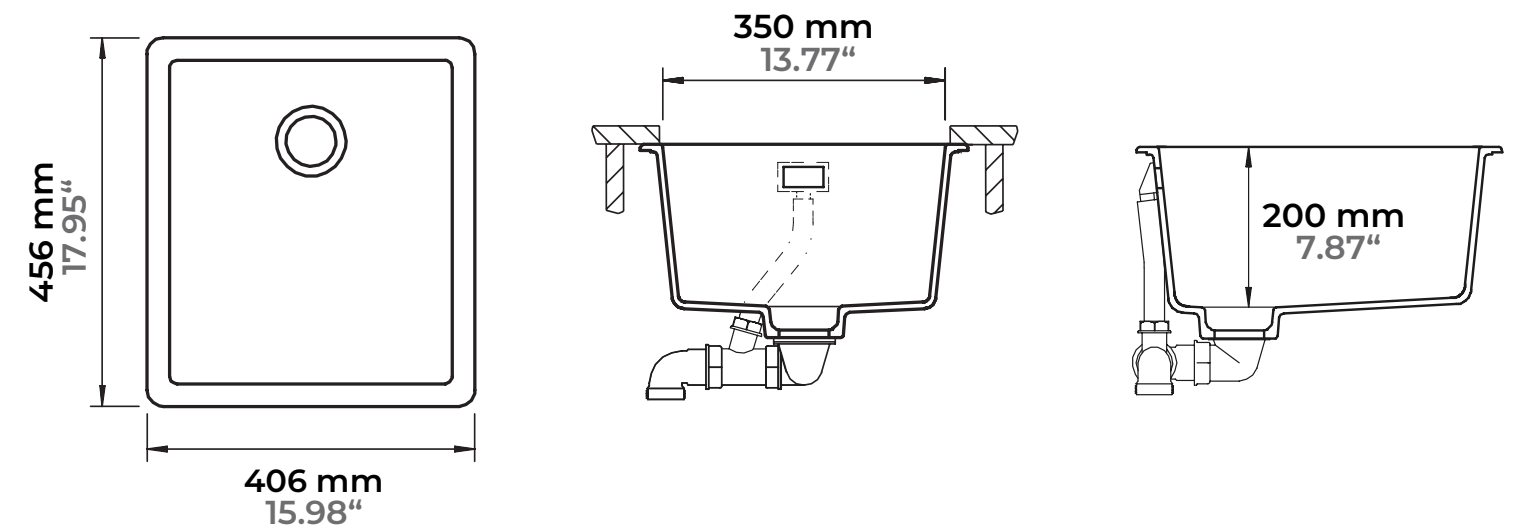

GREENWICH N100 S

Plantilla para corte

Colores disponibles