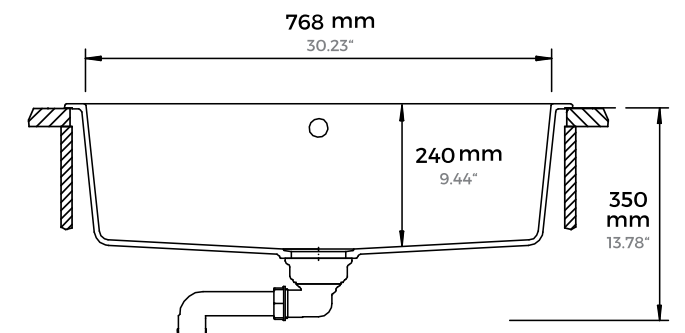

- Tabla FIBRE-ROCK para picar
- Rejilla plegable inoxidable / negra

*Con costo adicional

MONTANO N100 XL

Plantilla para corte

Empotrar

818 x 510
32.2" x 20.08"

Submontar

782 x 428
30.79" x 16.85"