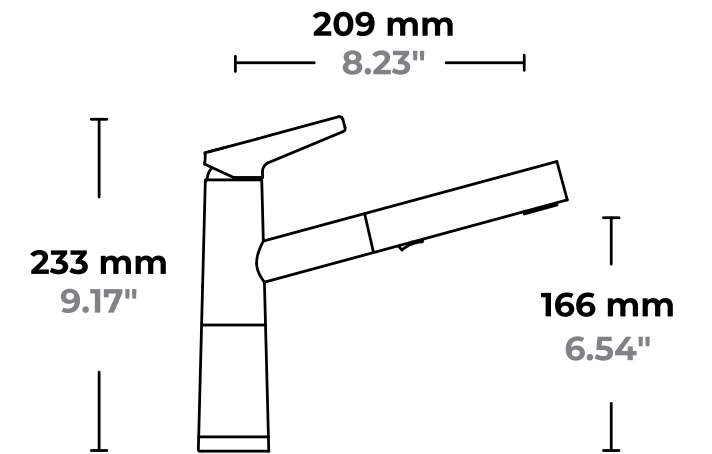

COLORES DISPONIBLES

GREENLINE

CRISTADUR

SC-510

$491.49 USD

(Precio de lista. IVA incluido.)

¡MODELO EXTRAÍBLE!

Selectivo
Boquilla multifuncional

Protegido
Cono protector de cuarzo
CRISTADUR®

Haz más
Diseño ergonómico

¡100% COMBINABLE!

Crea la mezcla perfecta. SCHOCK te ofrece la posibilidad de combinar el modelo de llave con la tarja que más te guste.

¡Elige tu color y modelo favoritos!