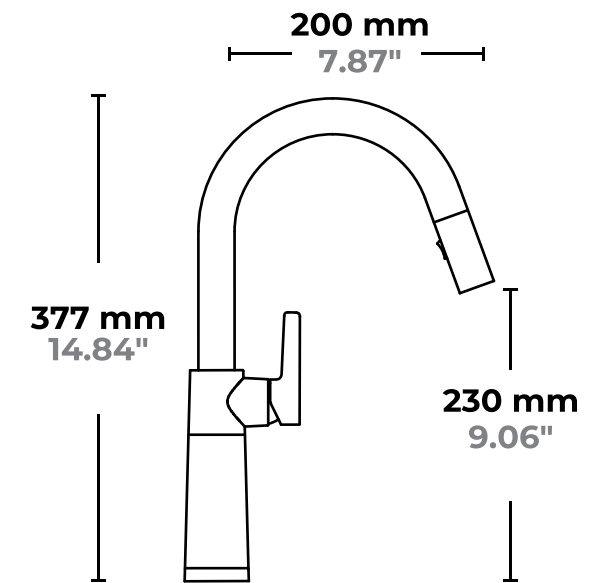

COLORES DISPONIBLES

GREENLINE

CRISTADUR

SC-520

$523.88 USD

(Precio de lista. IVA incluido.)

¡MODELO EXTRAÍBLE!

Selectivo

Boquilla multifuncional

Protegido

Cono protector de cuarzo
CRISTADUR®

Haz más

Diseño ergonómico

¡100% COMBINABLE!

Crea la mezcla perfecta. SCHOCK te ofrece la posibilidad de combinar el modelo de llave con la tarja que más te guste.

¡Elige tu color y modelo favoritos!