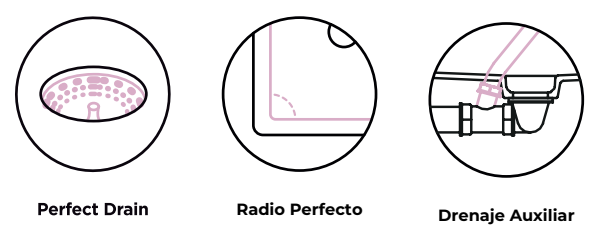

AGREGA NUEVOS
COMPLEMENTOS EN COLOR

Black

Bronze

\$ 64.50 USD (Precio de lista. IVA incluido.)

GREENWICH N100 XL

Plantilla para corte

GREENWICH N100 XL

\$682.63 USD
(Precio de lista. IVA incluido.)