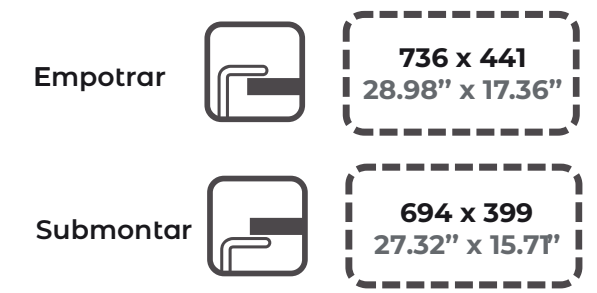

AGREGA NUEVOS
COMPLEMENTOS EN COLOR

Black

Bronze

\$ 64.50 USD (Precio de lista. IVA incluido.)

GREENWICH N100 XL

Plantilla para corte

GREENWICH N100 XL

\$682.63 USD
(Precio de lista. IVA incluido.)