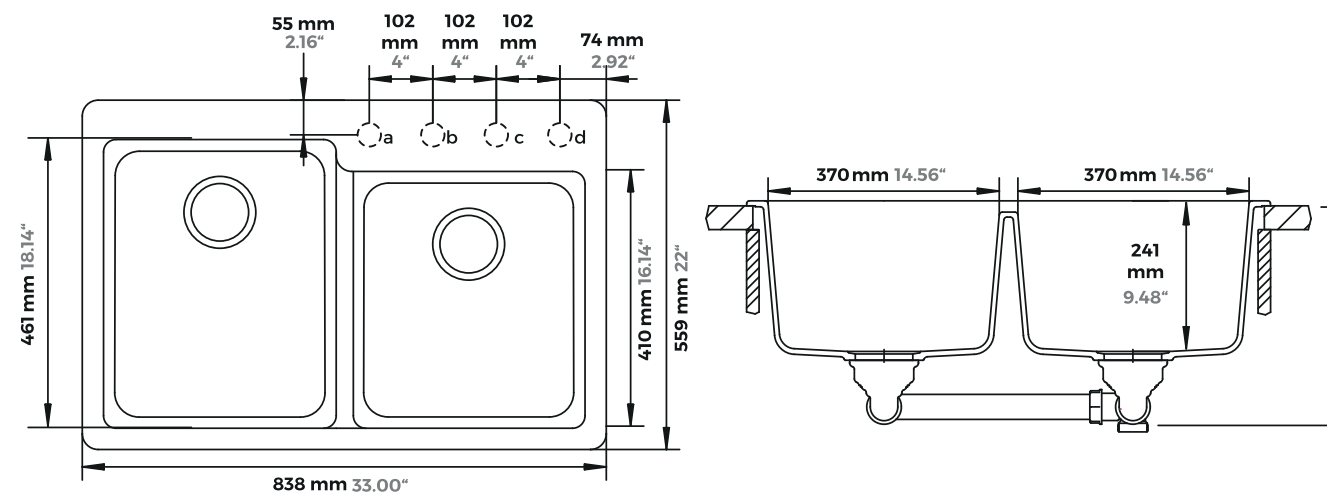

\$ 567.30 USD
(Precio de lista. IVA incluido.)

¡ACCESORIOS DISPONIBLES!

- Tabla FIBRE-ROCK para picar
- Rejilla plegable inoxidable / negra

*Con costo adicional

MADISON N175

Plantilla para corte

Colores disponibles