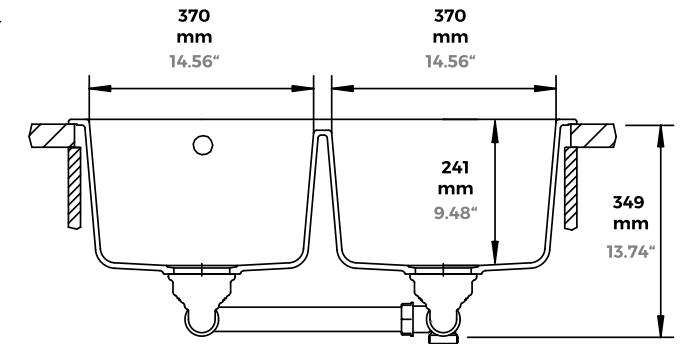

ALIVE N175

Plantilla para corte

Empotrar

Submontar

ALIVE N175

$ 756.39 USD
(Precio de lista. IVA incluido.)

Huecos Personalizados

Profundidad Premium

¡ELIGE TUS ACCESORIOS!

- Tabla FIBRE-ROCK para picar
- Rejilla plegable inoxidable / negra

*Con costo adicional

Colores disponibles

Hasta agotar existencia

Magma

Stone

Polaris

Bronze

Todos los modelos incluyen:

- Desagüe automático
- Contracanal
- Cespól

AGREGA NUEVOS
COMPLEMENTOS EN COLOR

Black

Bronze

$ 105.97 USD (Precio de lista. IVA incluido.)