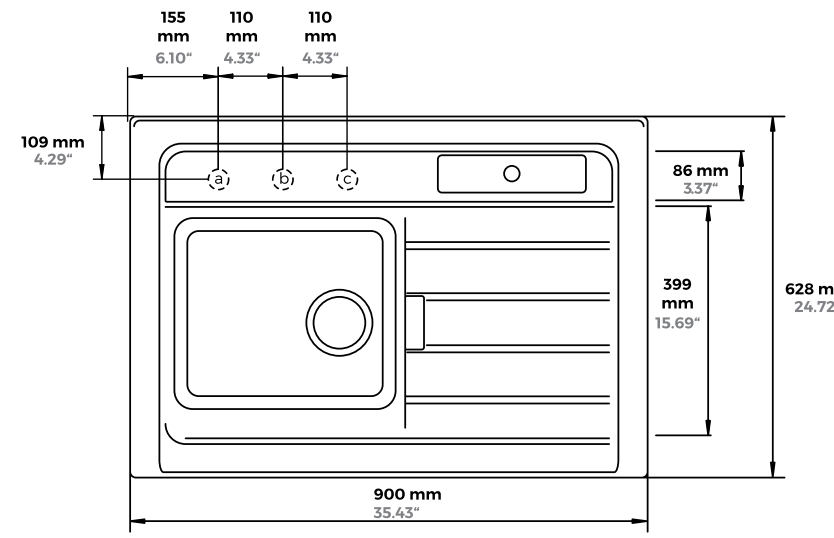

GRANDO M100

$ 1,088,47 USD

¡Tabla de vidrio para picar gratis!

(Precio de lista. IVA incluido.)

★ Pregunte por el descuento de liquidación

reddot design award
product design 2013

Plantilla para corte

Empotrar

Según diseño

Colores disponibles

Magma

Polaris

Black

Bronze

AGREGA NUEVOS
COMPLEMENTOS EN COLOR

Todos los modelos incluyen:

- Desagüe automático
- Contracanal
- Cespol

$ 92.21 USD (Precio de lista. IVA incluido.)