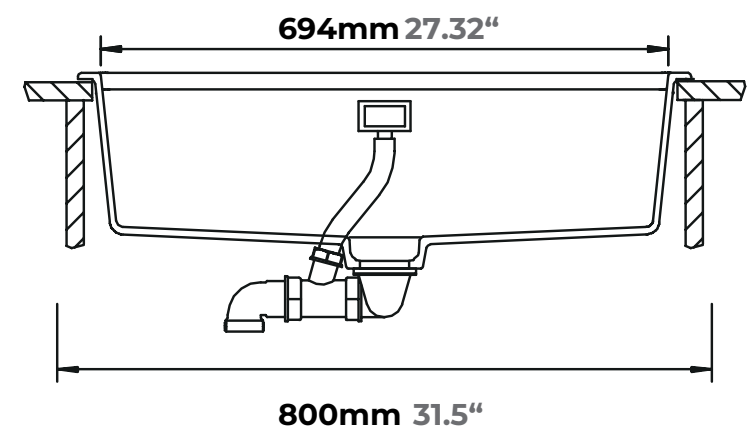

AGREGA NUEVOS
COMPLEMENTOS EN COLOR

Black

Bronze

\$ 64.50 USD (Precio de lista. IVA incluido.)

GREENWICH N100 XL

Plantilla para corte

GREENWICH N100 XL

\$682.63 USD
(Precio de lista. IVA incluido.)