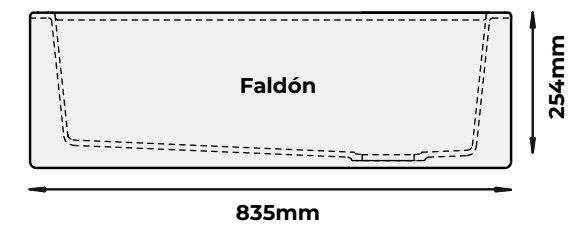

- Tabla FIBRE-ROCK para picar
- Rejilla plegable inoxidable / negra

*Con costo adicional

MANSION M100 L

Plantilla para corte

MANSION M100 L

\$ 955.42 USD
(Precio de lista. IVA incluido.)

Faldón de 25.4cm

Profundidad Premium