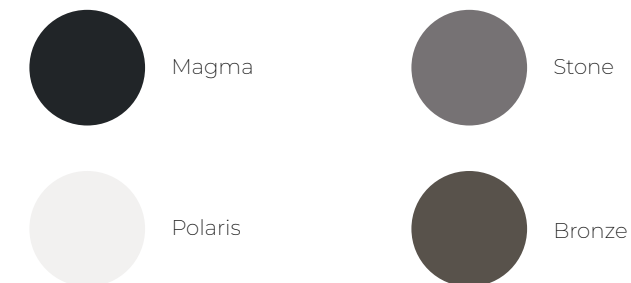

HORIZONT N2

BRONZE

MAGMA

STONE

POLARIS

GREENWICH N100 S

Plantilla para corte

Colores disponibles